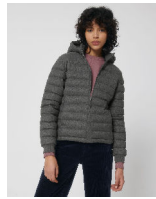

Combo options

Stella Voyager Wool-Like

Shell : Plain Weave Brushed , 100% Gerecycled polyester , Fluorine-free DWR , 140 GSM

Padding : 100% Gerecycled polyester , 175 GSM

Lining : Plain Weave , 100% Gerecycled polyester , Fluorine-free DWR , 75 GSM

Printing Specifications

Download onze printing guide voor geschikte druktechnieken