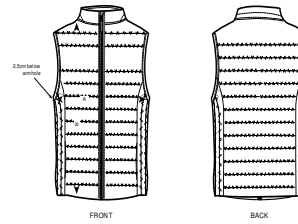

VROUWEN GEWATTEERDE JAS
STJW081 - STELLA WALKS

COLORS

Bodywarmer voor vrouwen

Ripstop
 100% Gerecycled polyester, 100% Elastomultiester met Sorona®
 Normale pasvorm
 70 GSM

- Mouwloos
- Nylon rits in het midden aan de voorkant met treklius uit band met visgraatdessin en kinbescherming
- Zijzakken met onzichtbare nylon rits
- Inzetstukken aan de zijken voor een betere pasvorm
- Elastische biaisband bij de mouwziet
- Lus aan de binnenkant van de halsuitsnijing uit band met visgraatpatroon
- Volledig gevoerd
- Rits aan de binnenkant onderaan het lijfje voor eenvoudige decoratie

SIZES		XS	S	M	L	XL
A	Half Chest	46	49	52	55	58
B	Body Length	56	58	60	62	64

Combo options

Stanley Hikes

Printing Specifications

Geschikt voor verschillende druktechnieken. Bezoek onze website voor meer informatie.