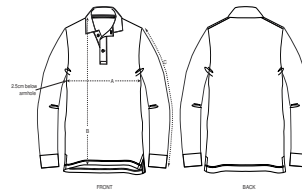

STPM508

Mannenpolo met lange mouwen

Piqué
100% Gesponnen en gekamd biologisch katoen
230 GSM

- Ingezetten mouwen
- Ribboord bij de hals
- Verstevigingsband met visgraatpatroon in de hals
- Knopenlijst met twee ton sur ton knopen
- Zijspalten, aan de binnenkant afgewerkt met verstevigingsband met visgraatpatroon
- Enkelvoudig sierstiksels bij de schouderaden
- Breed dubbel sierstiksels onderaan het lijfje
- Voorkant korter dan achterkant

NORMALE PASVORM

S	M	L	XL	XXL	XXXL
---	---	---	----	-----	------

Size guide

SIZES		S	M	L	XL	XXL	XXXL
A	Half Chest	49	52	55	58	61	64
B	Body Length	70	72	74	76	78	81
C	Sleeve Length	66	67.5	69	70.5	72	72

Printing Specifications