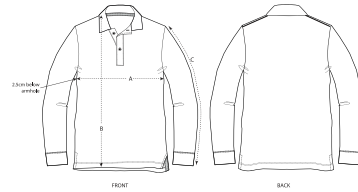

STPU332 - PREPSTER LONG SLEEVE

Unisex polo met lange mouwen

Normale pasvorm

- Ingezette mouw
- Flat knit ribboord op kraag
- Verstevigingsband uit heavy single jersey in de hals
- Knoopsluiting vooraan met 2 knopen in ton sur ton
- Zijspalten met bekleding van heavy single jersey
- Enkel sierstiksel bij de schouderaden
- 1x1-ribboord op mouwzoom
- Zoom onderaan met nauw dubbel stiksel

SIZES		XXS	XS	S	M	L	XL	XXL	XXXL
A	Half Chest	45	47.5	50.5	53.5	56.5	59.5	62.5	65.5
B	Body Length	63.5	65.5	68.5	71.5	73.5	75.5	77.5	80.5
C	Sleeve Length	61	62	66	67.5	69	70.5	72	72

Combo options

Prepster