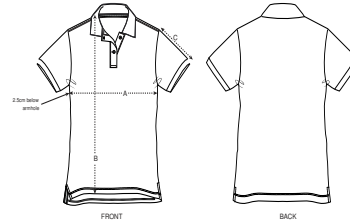

VROUWEN POLO'S
STPW034 - STELLA DEVOTER

Vrouwenpolo

Normale pasvorm

- Ingezette mouwen
- Ribboord bij de hals en onderaan de mouwen
- Verstevigungsband met visgraatpatroon in de hals
- Knopenlijst met twee ton sur ton knopen
- Zijspalten, aan de binnenkant afgewerkt met verstevigungsband met visgraatpatroon
- Enkelvoudig sierstiksels bij de schouderaden
- Smal dubbel sierstiksels onderaan het lijfje
- Voorkant korter dan achterkant

SIZES		XS	S	M	L	XL	XXL
A	Half Chest	41	43.5	46.5	49.5	52.5	55.5
B	Body Length	62	64	66	68	69	69
C	Sleeve Length	15	15	16	16	17	17

Some sizes are only available on a limited number of colours. Please check our webshop for latest information

Shell : Piqué , 95% Gesponnen en gekamd biologisch katoen , 5% Elastaan , Gewassen stof , 200 GSM