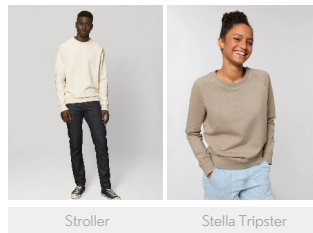

KINDEREN CREW NECK SWEATSHIRTS  
**STSK916 - MINI SCOUTER**

**Iconische kindersweater met ronde hals**

Terry  
 85% Gesponnen en gekamd biologisch katoen, 15% Gerecycled polyester  
 Normale pasvorm  
 300 GSM

- Raglanmouwen
- Hals met 1x1-ribboord
- Verstevigingsband uit single jersey in de hals
- Halvemaanthe in de hals, gemaakt van het hoofdmateriaal
- 1x1-ribboord onderaan de mouwen en onderaan het lijfje
- Dubbel sierstiksels bij de mouwzettingen, onderaan de mouw en onderaan het lijfje

**COLORS**

**ESSENTIAL HEATHERS**

SIZES		3-4	5-6	7-8	9-11	12-14
A	Half Chest	35	37	39	43	46
B	Body Length	42	46	51.5	57.5	61
C	Sleeve Length	41.5	46	53.5	59.5	65.5

**Combo options**

**Printing Specifications**