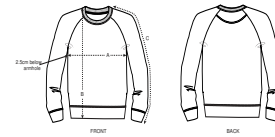

ESSENTIAL HEATHERS

SIZES		3-4	5-6	7-8	9-11	12-14
A	Half Chest	35	37	39	43	46
B	Body Length	42	46	51.5	57.5	61
C	Sleeve Length	41.5	46	53.5	59.5	65.5