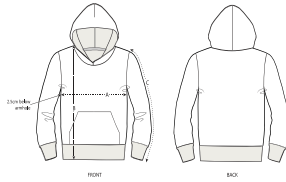

COLORS

KINDEREN HOODIE SWEATSHIRTS STSK942 - MINI CRUISER DIP DYE

Dipdye hoodie sweatshirt voor kinderen

Normale pasvorm

- Ingezette mouwen
- Capuchon met voering van single jersey
- Verstevigingsband van single jersey in de hals
- Halve maan van het hoofdmateriaal in de hals
- Enkelvoudig sierstiksels bij de halslijn
- 1x1 ribboord onderaan de mouwen en het lichaam
- Dubbele sierstiksels bij mouwzettingen, onderaan de mouwen en het lichaam
- Kangoeroezak met brede, dubbele sierstiksels
- Dipdye product, elk kledingstuk kan licht variëren, de kleur kan afgeven, volg onze onderhoudsinstructies
- Lees de aanbevelingen voor bedrukking aandachtig

Download onze printing guide voor geschikte druktechnieken

Certifications & memberships

Wash Instructions

Apart wassen en drogen, kleuren geven af, niet strijken op de prints, binnenstebuiten wassen en strijken. Dit kledingstuk is een dipdye product. Elk kledingstuk kan licht variëren. Het vervaagde effect wordt na verloop van tijd sterker. Kleur kan afgeven bij wrijving met lichtgekleurde materialen. Gebruik een mild wasmiddel zonder bleekmiddel.

SIZES		3-4	5-6	7-8	9-11	12-14
A	Half Chest	35	37	39	43	46
B	Body Length	42	46	51.5	57.5	62.5
C	Sleeve Length	36.5	42	48	54	59

PACKING

SIZES	3-4	5-6	7-8	9-11	12-14
PCS/BAG	5	5	5	5	5
PCS/BOX	20	20	20	20	20