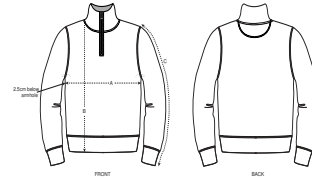

COLORS

ESSENTIAL HEATHERS

MANNEN CREW NECK SWEATSHIRTS STANLEY TRUCKER

STSM611

Mannensweater met rits

Geborstelde molton
85% Gesponnen en gekamd biologisch katoen, 15% Gerecycled polyester
300 GSM

- Ingezette mouwen
- Halsband in zelfstof
- Verstevigingsband met visgraatpatroon in de hals
- Halvemaanthe in de hals, gemaakt van het hoofdmateriaal
- Rits middenvoor met een binnenkante netheidsband
- 1x1-ribboord onderaan de mouwen en onderaan het lijfje
- Dubbel sierstiksel bij de mouwzettingen, onderaan de mouwen en onderaan het lijfje

NORMALE PASVORM

XS	S	M	L	XL	XXL
----	---	---	---	----	-----

Size guide

SIZES		XS	S	M	L	XL	XXL
A	Half Chest	48	50.5	53	56	59	62
B	Body Length	68	70	72	74	76	78
C	Sleeve Length	63	64.5	66	67.5	69	70.5

Combo options