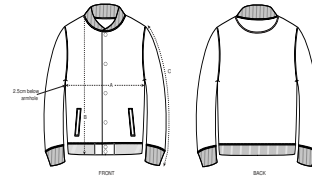

COLORS

ESSENTIAL HEATHERS

UNISEX ZIP-THRU SWEATSHIRTS STSU806-BOUNDER

Uniseks sweater in bomberstijl

Normale pasvorm

- Ingezette mouwen
- Hals met 1x1-ribboord
- Verstevigingsband met visgraatpatroon in de hals
- Halvemaanthe in de hals, gemaakt van het hoofdmateriaal
- Metalen snaps middenvoor
- Paspelzakken aan de voorkant
- 1x1-ribboord onderaan de mouwen en onderaan het lijfje
- Dubbel sierstiksel bij de mouwzettingen, onderaan de mouw en onderaan het lijfje

SIZES		XS	S	M	L	XL	XXL	XXXL
A	Half Chest	49	52	55	58	61	64	67
B	Body Length	63	66	70	72	74	76	78
C	Sleeve Length	60.5	63	66	67.5	69	70.5	70.5

Printing Specifications

Geschikt voor verschillende druktechnieken. Bezoek onze website voor meer informatie.