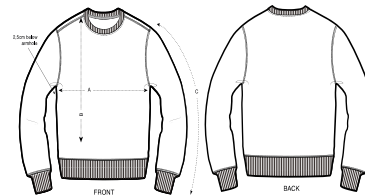

UNISEX CREW NECK SWEATSHIRTS
STSUB11 - RISE

Essentiële uniseks sweater met ronde hals

Aansluitende pasvorm

- Ingezette mouwen
- Hals met 1x1-ribboord met enkelvoudig sierstiksels
- Verstevigingsband met visgraatpatroon in de hals
- 1x1-ribboord onderaan de mouwen en onderaan het lijfje
- Flatlockstiksels bij alle naden
- Halvemaanthe in de hals, gemaakt van het hoofdmateriaal

WHITES

COLORS

ESSENTIAL HEATHERS

SIZES	XXS	XS	S	M	L	XL	XXL	XXXL
A Half Chest	45.5	48	50.5	53	56	59	62	65
B Body Length	63	65	67.5	71	73	75	77	79
C Sleeve Length	61	62.5	64	65.5	67	68.5	70	70

Some sizes are only available on a limited number of colours. Please check our webshop for latest information