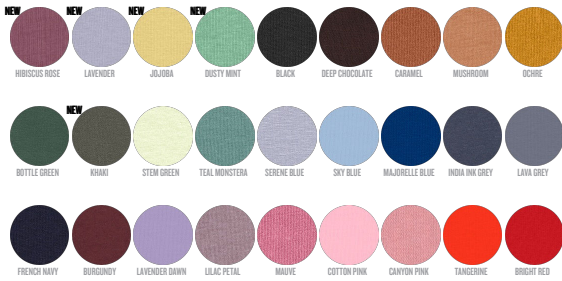

UNISEX CREW NECK SWEATSHIRTS  
STSU823 - CHANGER

Iconische uniseks sweater met ronde hals

Aansluitende pasvorm

- Ingezette mouwen
- 1x1-ribboord bij de hals, onderaan de mouwen en onderaan het lijfje
- Verstevigingsband in de hals met visgraatpatroon
- Halvemaanthe in de hals, gemaakt van het hoofdmateriaal
- Enkelvoudig sierstiksels bij de halsuitsnijding
- Dubbel sierstiksels onderaan de mouwen, onderaan het lijfje en bij de mouwziet

WHITES

COLORS

ESSENTIAL HEATHERS

SPECIAL HEATHERS

SIZES	XXS	XS	S	M	L	XL	XXL	XXXL	XXXXL	XXXXXL
A Half Chest	45.5	48	50.5	53	56	59	62	65	70	75
B Body Length	63	65	68	72	74	76	78	80	82	83
C Sleeve Length	61	62	64.5	66	67.5	69	70.5	70.5	70.5	70.5

Some sizes are only available on a limited number of colours. Please check our webshop for latest information

Combo options

Mini Changer

Printing Specifications

Geschikt voor verschillende druktechnieken. Bezoek onze website voor meer informatie.

Certifications & memberships

Wash Instructions

Met soortgelijke kleuren wassen, niet over de print strijken en binnenstebuiten wassen en strijken.

Shell : Geborstelde molton , 85% Gesponnen en gekamd biologisch katoen , 15% Gerecycled polyester , Gewassen stof , Zachte stof , 350 GSM