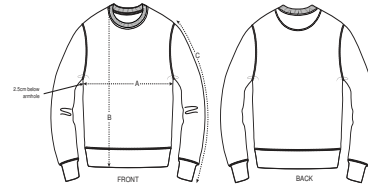

UNISEX CREW NECK SWEATSHIRTS  
STSU823 - CHANGER

Iconische uniseks sweater met ronde hals

Aansluitende pasvorm

- Ingezette mouwen
- 1x1-ribboord bij de hals, onderaan de mouwen en onderaan het lijfje
- Verstevigingsband in de hals met visgraatpatroon
- Halvemaanthe in de hals, gemaakt van het hoofdmateriaal
- Enkelvoudig sierstiksels bij de halsuitsnijding
- Dubbel sierstiksels onderaan de mouwen, onderaan het lijfje en bij de mouwziet

WHITES

COLORS

ESSENTIAL HEATHERS

SPECIAL HEATHERS

SIZES	XXS	XS	S	M	L	XL	XXL	XXXL	XXXXL	XXXXXL
A Half Chest	45.5	48	50.5	53	56	59	62	65	70	75
B Body Length	63	65	68	72	74	76	78	80	82	83
C Sleeve Length	61	62	64.5	66	67.5	69	70.5	70.5	70.5	70.5