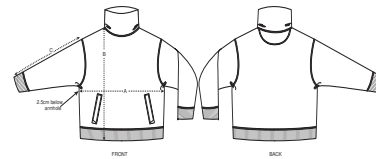

UNISEX CREW NECK SWEATSHIRTS  
**STSU850 - STRIDER**

**Uniseks sweater met opstaande kraag**

Oversized

- Ingezette mouwen
- Verlaagde mouwinzetten
- Hals gevoerd met het hoofdmaterial
- Verstevigingsband uit single jersey in de hals
- Verstevigingsband met visgraatpatroon in de hals
- 1x1-ribboord onderaan de mouwen en onderaan het lijfje
- Dubbel sierstiksel bij de mouwinzetten, halsuitsnijding, onderaan de mouwen en onderaan het lijfje
- Twee paspelzakken aan de voorkant

COLORS

INDIA INK GREY MAUVE

ESSENTIAL  
HEATHERS

HEATHER GREY

SIZES		XXS	XS	S	M	L	XL	XXL
A	Half Chest	58	60.5	63	65.5	68.5	71.5	74.5
B	Body Length	59	61	64	70	72	74	76
C	Sleeve Length	54.5	55.5	58	59.5	61	62.5	64