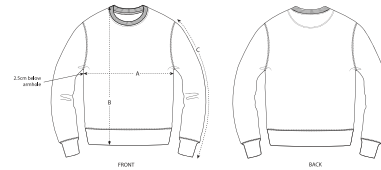

COLORS

G OPEN BLACK
SPLATTER

UNISEX CREW NECK SWEATSHIRTS STSU865 - CHANGER SPLATTER

Unisex splatter sweatshirt met ronde hals

Aansluitende pasvorm

- Ingezette mouw
- 1x1 ribboord op de kraag, mouwzoom en zoom onderaan
- Verstevigingsband in de hals met visgraatmotief
- Halve maan in de nek in hoofd materiaal
- Enkelvoudig sierstiksels bij de kraag
- Mouwgat, mouwzoom en zoom onderaan met dubbel sierstiksels
- Garment dyed kledingstuk, kledingstukken kunnen variëren, de kleur kan afgeven, volg onze onderhoudsinstructies op
- Het speciale waseffect zorgt voor een apart resultaat op elk kledingstuk.
- Lees aandachtig de aanbevelingen voor bedrukkingen

SIZES		XXS	XS	S	M	L	XL	XXL	XXXL
A	Half Chest	45.5	48	50.5	53	56	59	62	65
B	Body Length	61	63	68	72	74	76	78	80
C	Sleeve Length	59.5	60.5	64.5	66	67.5	69	70.5	70.5

Combo options

Creator Splatter

Mover Splatter