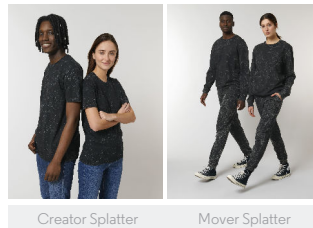

COLORS

G OPEN BLACK
SPLATTER

UNISEX CREW NECK SWEATSHIRTS STSU865 - CHANGER SPLATTER

Unisex splatter sweatshirt met ronde hals

Aansluitende pasvorm

- Ingezette mouw
- 1x1 ribboord op de kraag, mouwzoom en zoom onderaan
- Verstevigingsband in de hals met visgraatmotief
- Halve maan in de nek in hoofd materiaal
- Enkelvoudig sierstiksels bij de kraag
- Mouwgat, mouwzoom en zoom onderaan met dubbel sierstiksels
- Garment dyed kledingstuk, kledingstukken kunnen variëren, de kleur kan afgeven, volg onze onderhoudsinstructies op
- Het speciale waseffect zorgt voor een apart resultaat op elk kledingstuk.
- Lees aandachtig de aanbevelingen voor bedrukkingen

SIZES		XXS	XS	S	M	L	XL	XXL	XXXL
A	Half Chest	45.5	48	50.5	53	56	59	62	65
B	Body Length	61	63	68	72	74	76	78	80
C	Sleeve Length	59.5	60.5	64.5	66	67.5	69	70.5	70.5

Combo options

Creator Splatter

Mover Splatter

Shell : Terry , 100% Gesponnen en gekamd biologisch katoen , Gewassen stof , Geverfd stof , 300 GSM