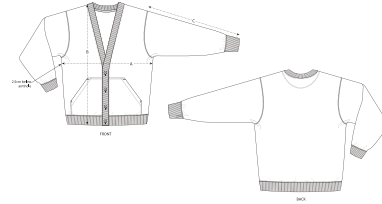

COLORS

HIBISCUS ROSE BLACK FRENCH NAVY

ESSENTIAL HEATHERS

HEATHER GREY

UNISEX BUTTON FRONT SWEATSHIRTS STSU870 - FLETCHER

Unisex oversized cardigan

Oversized

- Ingezette mouw
- 1x1 ribboord op kraag, knoopsluiting, mouwzoom en zoom onderaan
- Verstevigingsband in hals in single jersey
- Halve maan uit hoofdmateriaal in de hals
- Knopen vooraan gecentreerd
- Enkel sierstiksel op de kraag en knoopsluiting
- Kangaroozak aan de voorkant

SIZES		XXS	XS	S	M	L	XL	XXL	XXXL
A	Half Chest	56.5	59	61.5	64	67	70	73	76
B	Body Length	64.5	66.5	69.5	73.5	75.5	77.5	79.5	81.5
C	Sleeve Length	56	57	60	61.5	62.5	63.5	65.5	65.5

Printing Specifications

Download onze printing guide voor de gepaste druktechniek