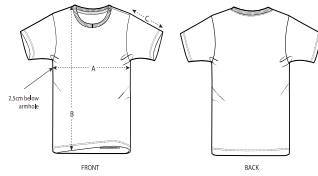

WHITES

COLORS

ESSENTIAL

HEATHERS

BABY T-SHIRT STTB918 - BABY CREATOR

Iconisch T-shirt voor baby's

Niet van toepassing

- Ingezette mouwen
- 1x1-ribboord aan de hals
- Verstevigingsband in hoofdmateriaal in de nek
- Schouderpas met 1 drukknoop in gelijkaardige kleur en 1 verborgen drukknoop voor extra comfort
- Mouwzoom en zoom onderaan met smal, dubbel sierstiksels

Combo options

Shell : Enkelvoudige jersey , 100% Gesponnen en gekamd biologisch katoen ,
Gewassen stof , 155 GSM

Printing Specifications

For suitable print techniques, please download our printing guide

Certifications & memberships

Wash Instructions

Kleuren met dezelfde tinten samen wassen, niet strijken op bedrukkingen, binnenstebuiten wassen en strijken.

SIZES	0-6 M/56-68CM	6-12 M/68-80CM	12-18 M/80-86CM	18-24 M/86-92CM	24-36 M/92-98CM
A Half Chest	24.5	27	28.5	30	31.5
B Body Length	30	33	34.5	36.5	39
C Sleeve Length	9	9.5	10	10.5	11