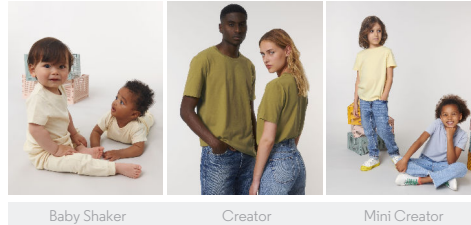

Combo options

Shell : Enkelvoudige jersey , 100% Gesponnen en gekamd biologisch katoen ,
Gewassen stof , 155 GSM

Printing Specifications

For suitable print techniques, please download our printing guide

Certifications & memberships

Wash Instructions

Kleuren met dezelfde tinten samen wassen, niet strijken op bedrukkingen, binnenstebuiten wassen en strijken.