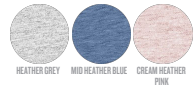

WHITES

COLORS

ESSENTIAL

HEATHERS

BABY T-SHIRT STTB918 - BABY CREATOR

Iconisch T-shirt voor baby's

Niet van toepassing

- Ingezette mouwen
- 1x1-ribboord aan de hals
- Verstevigingsband in hoofdmateriaal in de nek
- Schouderpas met 1 drukknoop in gelijkaardige kleur en 1 verborgen drukknoop voor extra comfort
- Mouwzoom en zoom onderaan met smal, dubbel sierstiksels

Combo options

Shell : Enkelvoudige jersey , 100% Gesponnen en gekamd biologisch katoen ,
Gewassen stof , 155 GSM

Printing Specifications

For suitable print techniques, please download our printing guide

Certifications & memberships