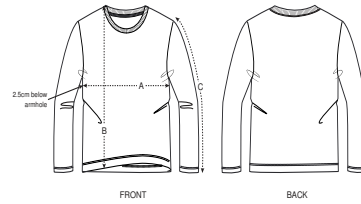

KINDEREN T-SHIRT
STTK907 - MINI HOPPER

Iconisch kinder-T-shirt met lange mouwen

Enkelvoudige jersey
100% Gesponnen en gekamd biologisch katoen
Normale pasvorm
155 GSM

- Ingezette mouwen
- Hals met 1x1-ribboord
- Verstevigingsband in de hals, gemaakt van het hoofd materiaal
- Smal dubbel sierstiksel onderaan de mouwen en onderaan het lijfje