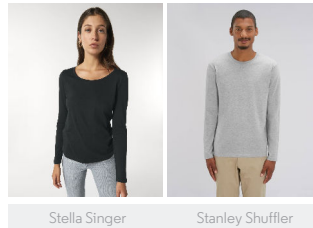

Combo options

Stella Singer

Stanley Shuffler

Printing Specifications

Geschikt voor verschillende druktechnieken. Bezoek onze website voor meer informatie.

Certifications & memberships

Wash Instructions

Met soortgelijke kleuren wassen, niet over de print strijken en binnenstebuiten wassen en strijken.