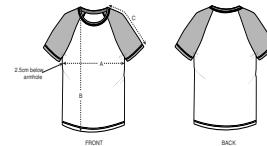

Size guide

SIZES		3-4	5-6	7-8	9-11	12-14
A	Half Chest	33	35	37	41	44
B	Body Length	42	46	51.5	57.5	62.5
C	Sleeve Length	21.5	22	23.5	26.5	30