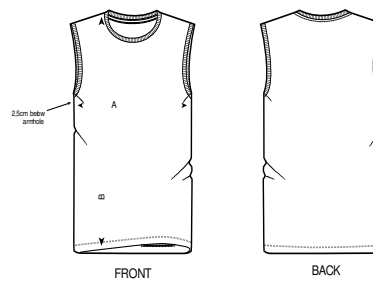

STTM536

Mannen-T-shirt zonder mouwen

Enkelvoudige jersey
100% Gesponnen en gekamd biologisch katoen
155 GSM

- Mouwloos
- Hals en mouwzettingen met 1x1-ribboord
- Verstevigingsband in de hals, gemaakt van het hoofdmateriaal
- Onzichtbaar sierstiksels onderaan het lijfje

NORMALE PASVORM

S M L XL XXL

Maattabel

SIZES		S	M	L	XL	XXL
A	Half Chest	49	52	55	58	61
B	Body Length	69.5	71.5	73.5	75.5	77.5
C	Sleeve Length	8.5	8.5	9.5	9.5	10.5

Combinatiemogelijkheden

Geschikt voor verschillende druktechnieken. Bezoek onze website voor meer informatie.