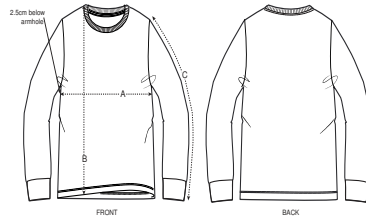

UNISEX T-SHIRT

STTM558 - STANLEY SHIFTS DRY

Dry unisex-T-shirt met lange mouwen

Normale pasvorm

- Ingezette mouwen
- 1x1-ribboord bij de halsuitsnijing en onderaan de mouw
- Verstevigingsband in de hals, gemaakt van het hoofdmateriaal
- Breed dubbel sierstiksel onderaan het lijfje

Shell : Enkelvoudige jersey , 100% Gesponnen en gekamd biologisch katoen ,
Dry Wash , 200 GSM

Printing Specifications

Geschikt voor verschillende druktechnieken. Bezoek onze website voor meer informatie.

Certifications & memberships

Wash Instructions

Met soortgelijke kleuren wassen, niet over de print strijken en binnenstebuiten wassen en strijken.

SIZES		XXS	XS	S	M	L	XL	XXL	3XL
A	Half Chest	44.5	47	48.5	51.5	54.5	57.5	60.5	63.5
B	Body Length	63	65	70	73	75	77	79	81
C	Sleeve Length	60	63	65.5	66.5	67.5	68.5	69.5	70.5