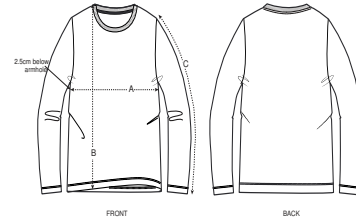

MANNEN T-SHIRT
STTM560 - STANLEY SHUFFLER

Iconisch mannen-T-shirt met lange mouwen

Normale pasvorm

- Ingezette mouwen
- Hals met 1x1-ribboord
- Verstevigingsband in de hals, gemaakt van het hoofdmateriaal
- Breed dubbel sierstiksels onderaan de mouwen en het lijfje

WHITES

COLORS

ESSENTIAL
HEATHERS

SIZES		S	M	L	XL	XXL	XXXL
A	Half Chest	49	52	55	58	61	64
B	Body Length	70	72	74	76	78	80
C	Sleeve Length	64	65	66	67	68	69

Some sizes are only available on a limited number of colours. Please check our webshop for latest information