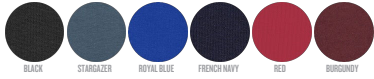

MANNEN T-SHIRT
STTM562- STANLEY PRESENTER

Mannen-T-shirt met V-hals

Normale pasvorm

- Ingezette mouwen
- Halsboord uit het hoofdmateriaal
- Verstevigingsband in de hals, gemaakt van het hoofdmateriaal
- Smal dubbel sierstiksels onderaan de mouwen en onderaan het lijfje

SIZES		S	M	L	XL	XXL
A	Half Chest	49.5	52.5	55.5	58.5	61.5
B	Body Length	70	72	74	76	78
C	Sleeve Length	20	20	21	21	22

WHITES

COLORS

ESSENTIAL

HEATHERS

SPECIAL

HEATHERS

Combo options

Printing Specifications

Geschikt voor verschillende druktechnieken. Bezoek onze website voor meer informatie.

Certifications & memberships

Wash Instructions

Met soortgelijke kleuren wassen, niet over de print strijken en binnenstebuiten wassen en strijken.