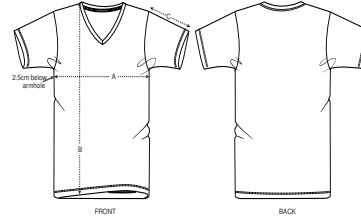

MANNEN T-SHIRT
STTM562- STANLEY PRESENTER

Mannen-T-shirt met V-hals

Normale pasvorm

- Ingezette mouwen
- Halsboord uit het hoofdmateriaal
- Verstevigingsband in de hals, gemaakt van het hoofdmateriaal
- Smal dubbel sierstiksels onderaan de mouwen en onderaan het lijfje