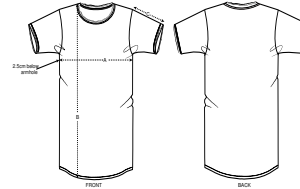

MANNEN T-SHIRT
STTM605-STANLEY SKATER

Lang mannen-T-shirt

Normale pasvorm

- Ingezette mouwen
- Onafgewerkte boorden met enkelvoudig sierstiksel bij de halsuitsnijing
- Onafgewerkte boorden met kettingstiksel onderaan de mouwen en onderaan het lijfje
- *Bottom hem slightly curved

SIZES		S	M	L	XL	XXL
A	Half Chest	51	54	57	60	63
B	Body Length	78	80	82	84	86
C	Sleeve Length	21.5	21.5	22.5	22.5	23.5

WHITES

WHITE

COLORS

BLACK

INDIGO GREY

Printing Specifications

Geschikt voor verschillende druktechnieken. Bezoek onze website voor meer informatie.