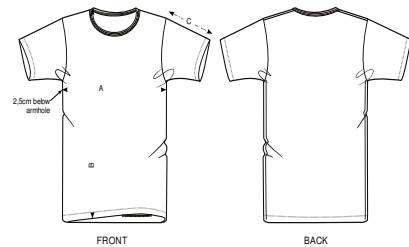

MANNEN T-SHIRT
STANLEY ADORES
SLUB
 STTM626

Mannen-T-shirt van slubgaren

Gevlamde, enkelvoudige jersey
 100% Gesponnen en gekamd biologisch katoen
 130 GSM

- Ingezette mouwen
- Ingezette, dubbelgestikte biaisband van het hoofdmateriaal bij de hals
- Onzichtbaar sierstiksel onderaan de mouwen en onderaan het lijfje
- Enkelvoudig sierstiksel bij de zijnaden

NORMALE PASVORM

Size guide

SIZES		S	M	L	XL	XXL
A	Half Chest	47	50	53	56	59
B	Body Length	69.5	71.5	73.5	75.5	77.5
C	Sleeve Length	20.5	20.5	21.5	21.5	22.5

Printing Specifications

Geschikt voor verschillende druktechnieken. Bezoek onze website voor meer informatie.