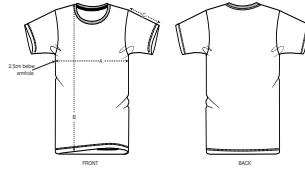

UNISEX T-SHIRT  
STTU758 - ROCKER

Essentiële uniseks T-shirt

Normale pasvorm

- Ingezette mouwen
- Hals met 1x1-ribboord
- Verstevigingsband in de hals, gemaakt van het hoofdmateriaal
- Rondgebreid

Combo options

WHITES

COLORS

ESSENTIAL HEATHERS

Shell : Enkelvoudige jersey , 100% Gesponnen en gekamd biologisch katoen , Gewassen stof , 150 GSM

Printing Specifications

Geschikt voor verschillende druktechnieken. Bezoek onze website voor meer informatie.

Certifications & memberships

Wash Instructions

Wash similar colours together, no ironing on print, wash and iron inside out.

SIZES		XXS	XS	S	M	L	XL	XXL	3XL	4XL	5XL
A	Half Chest	45	47	50	53	56	59	62	65	70	75
B	Body Length	64	66	69	72	74	76	78	80	82	84
C	Sleeve Length	18.5	19	20	21	22	22	23	24	24	24.5