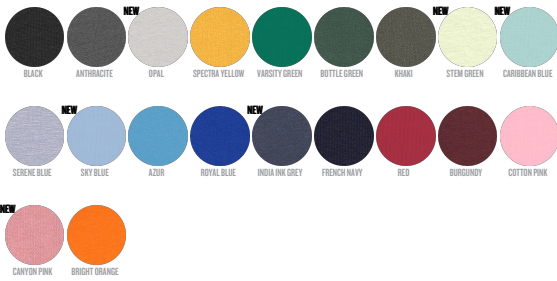

UNISEX T-SHIRT  
STTU758 - ROCKER

Essentiële uniseks T-shirt

Normale pasvorm

- Ingezette mouwen
- Hals met 1x1-ribboord
- Verstevigingsband in de hals, gemaakt van het hoofdmateriaal
- Rondgebreid

Combo options

WHITES

COLORS

ESSENTIAL HEATHERS

Shell : Enkelvoudige jersey , 100% Gesponnen en gekamd biologisch katoen , Gewassen stof , 150 GSM

Printing Specifications

Geschikt voor verschillende druktechnieken. Bezoek onze website voor meer informatie.

Certifications & memberships

Wash Instructions

Wash similar colours together, no ironing on print, wash and iron inside out.

SIZES		XXS	XS	S	M	L	XL	XXL	3XL	4XL	5XL
A	Half Chest	45	47	50	53	56	59	62	65	70	75
B	Body Length	64	66	69	72	74	76	78	80	82	84
C	Sleeve Length	18.5	19	20	21	22	22	23	24	24	24.5