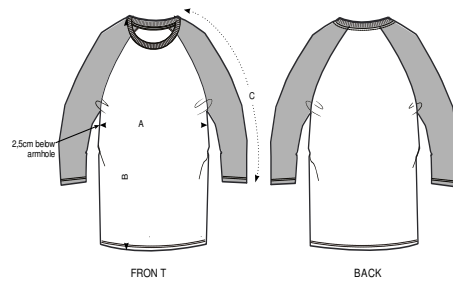

UNISEX / T-SHIRT
BASEBALL

80 per doos

STTU805

Uniseks T-shirt met contrasterende driekwartmouwen

Enkelvoudige jersey
100% Gesponnen en gekamd biologisch katoen
155 GSM

- Raglanmouwen
- Hals met 1x1-ribboord in contrasterende kleur
- Mouwen in contrasterende kleur
- Dubbel sierstiksel onderaan de mouwen en onderaan het lijfje
- Lijfje met licht afgeronde zoom

NORMALE PASVORM

Maattabel

SIZES		XXS	XS	S	M	L	XL	XXL
A	Half Chest	42	45	48	51	54	57	60
B	Body Length	66	68	70	72	74	76	78
C	Sleeve Length	56.5	56.5	57	58	59	60	61

Combinatiemogelijkheden

Geschikt voor verschillende druktechnieken. Bezoek onze website voor meer informatie.