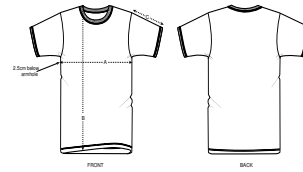

UNISEX T-SHIRT  
STTU827 - RINGER

Uniseks T-shirt met contrasterende boorden

Aansluitende pasvorm

- Ingezette mouwen
- Hals en manchet onderaan de mouwen met 1x1-ribboord in contrasterende kleur en dubbel sierstiksel
- Dubbel sierstiksel onderaan het lijfje

COLORS

ESSENTIAL  
HEATHERS

SIZES		XXS	XS	S	M	L	XL	XXL
A	Half Chest	42.5	45	48	51	54	57	60
B	Body Length	64	66	69	72	74	76	78
C	Sleeve Length	18.5	18.5	20.5	21.5	22.5	22.5	23.5

Printing Specifications

Geschikt voor verschillende druktechnieken. Bezoek onze website voor meer informatie.