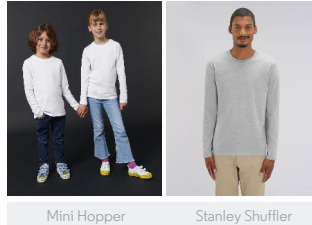

VROUWEN T-SHIRT

STTWO21 - STELLA SINGER

Iconisch vrouwen-T-shirt met lange mouwen

Normale pasvorm

- Ingezette mouwen
- Halsboord uit het hoofdmateriaal
- Verstevigingsband in de hals, gemaakt van het hoofdmateriaal
- Smal dubbel sierstiksels onderaan de mouwen en onderaan het lijfje

Combo options

WHITES

WHITE

COLORS

BLACK

FRENCH NAVY

ESSENTIAL HEATHERS

HEATHER GREY