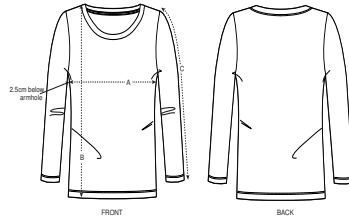

VROUWEN T-SHIRT

STTWO21 - STELLA SINGER

Iconisch vrouwen-T-shirt met lange mouwen

Normale pasvorm

- Ingezette mouwen
- Halsboord uit het hoofdmateriaal
- Verstevigingsband in de hals, gemaakt van het hoofdmateriaal
- Smal dubbel sierstiksels onderaan de mouwen en onderaan het lijfje

Shell : Enkelvoudige jersey , 100% Gesponnen en gekamd biologisch katoen , Gewassen stof , 120 GSM

Printing Specifications

Geschikt voor verschillende druktechnieken. Bezoek onze website voor meer informatie.

Certifications & memberships

Wash Instructions

Met soortgelijke kleuren wassen, niet over de print strijken en binnenstebuiten wassen en strijken.

SIZES		XS	S	M	L	XL
A	Half Chest	42	44.5	47.5	50.5	53.5
B	Body Length	62	64	66	68	69
C	Sleeve Length	60.5	61.5	62.5	63.5	64

PACKING

SIZES	XS	S	M	L	XL
PCS/BAG	5	5	5	5	5
PCS/BOX	50	50	50	50	50