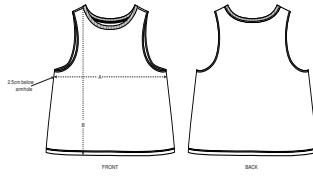

#### Printing Specifications

Geschikt voor verschillende druktechnieken. Bezoek onze website voor meer informatie.

#### Wash Instructions

Wash similar colours together, do not iron on print, wash and iron inside out.

SIZES		XS	S	M	L	XL
A	Half Chest	45.5	48	51	54	56
B	Body Length	52	54	56	58	59