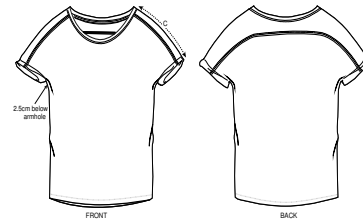

WHITES

COLORS

VROUWEN

T-SHIRT

STELLA LAZES

STTW062

Ruimvallend vrouwen-T-shirt

Gevlamde, enkelvoudige jersey
100% Gesponnen en gekamd biologisch katoen
130 GSM

- Kimonomouwen
- Opgedorde mouwen met trensjie
- Hals van het hoofdmateriaal met enkelvoudig sierstiksel
- Verstevigingsband in de hals, gemaakt van het hoofdmateriaal
- Inzetstuk aan de achterkant met dubbel sierstiksel
- Afgeronde zoom met onzichtbaar stiksel (achterkant langer dan voorkant)

COMFORTABELE PASVORM

Size guide

SIZES		XS	S	M	L
A	Half Chest	53,5	56	59	62
B	Body Length	61	63	65	67
C	Sleeve Length	24	24,5	25	25,5

Printing Specifications

Geschikt voor verschillende druktechnieken. Bezoek onze website voor meer informatie.