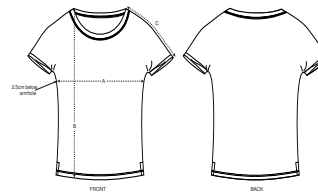

VROUWEN

T-SHIRT

STELLA ROUNDER SLUB

STTW112

Slub vrouwen T-shirt met gevouwen mouw

Gevlamde, enkelvoudige jersey
100% Gesponnen en gekamd biologisch katoen
130 GSM

- Mouwen in enkel juk
- Smal dubbel sierstiksel bij de hals
- Gevouwen mouw en vastgezet met een naad
- Dubbel sierstiksel onderaan het lijfje
- Zijsplit aan de onderkant van het lijfje

NORMALE PASVORM

XS	S	M	L	XL
----	---	---	---	----

Size guide

SIZES		XS	S	M	L	XL
A	Half Chest	45.5	48	51	54	57
B	Body Length	62	64	66	68	69
C	Sleeve Length	19.5	20	21	21.5	22

Printing Specifications

Geschikt voor verschillende druktechnieken. Bezoek onze website voor meer informatie.